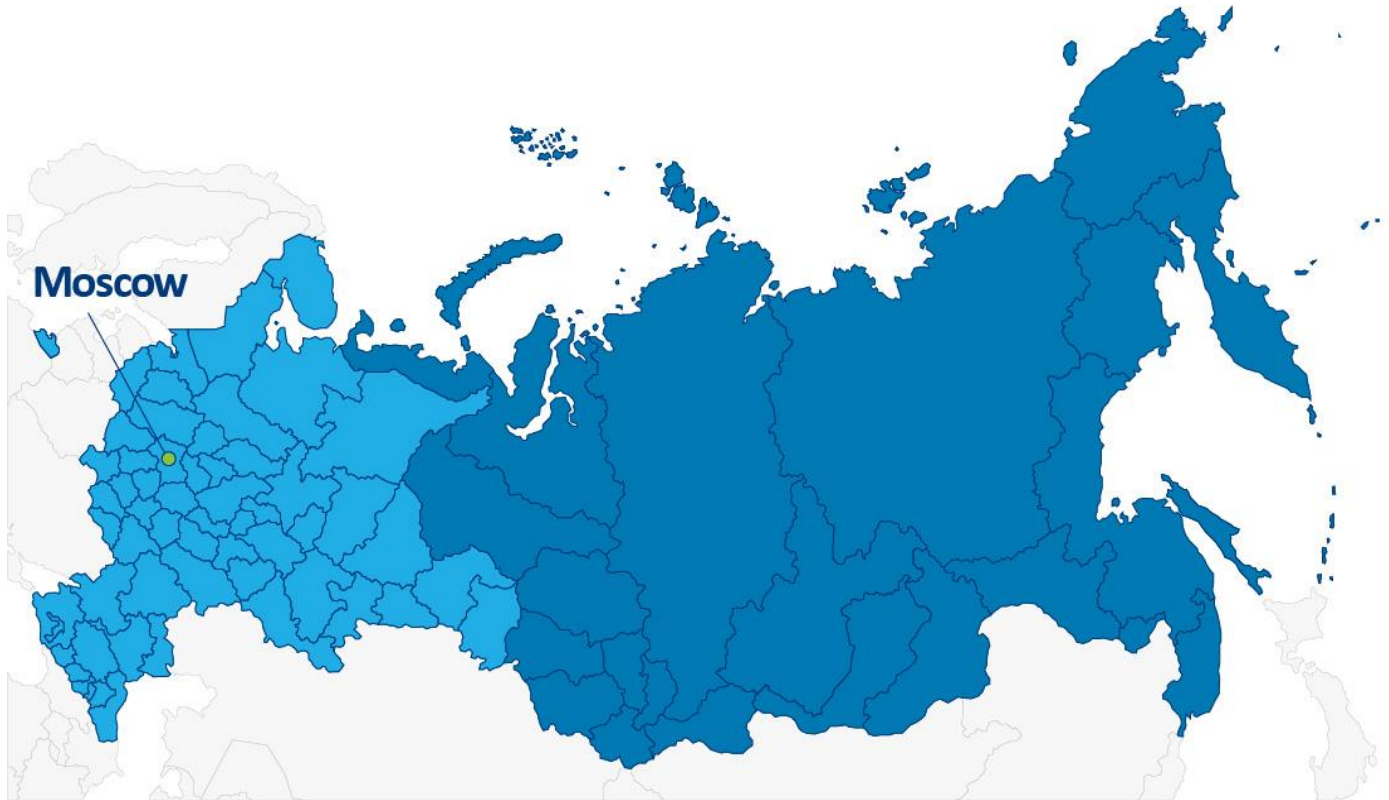

Courier Delivery Service / Курьерская Доставка

Zone/Зона 1	
1. Moscow – Moscow Region / Москва – Московская область	800 RUB
Zone/Зона 2	
2. Central Federal District / Центральный федеральный округ	1.600 RUB
3. Southern Federal District (except Crimea region and city of Sevastopol) / Южный федеральный округ (за исключением АР Крым и города Севастополь)	
4. Northwestern Federal District / Северо-Западный федеральный округ	
5. Volga Federal District / Приволжский федеральный округ	
6. North Caucasian Federal District / Северо-Кавказский федеральный округ	
7. Ural Federal District / Уральский федеральный округ	
Zone/Зона 3	
1. Siberian Federal District / Сибирский федеральный округ	2.400 RUB
2. Far Eastern Federal District / Дальневосточный федеральный округ	